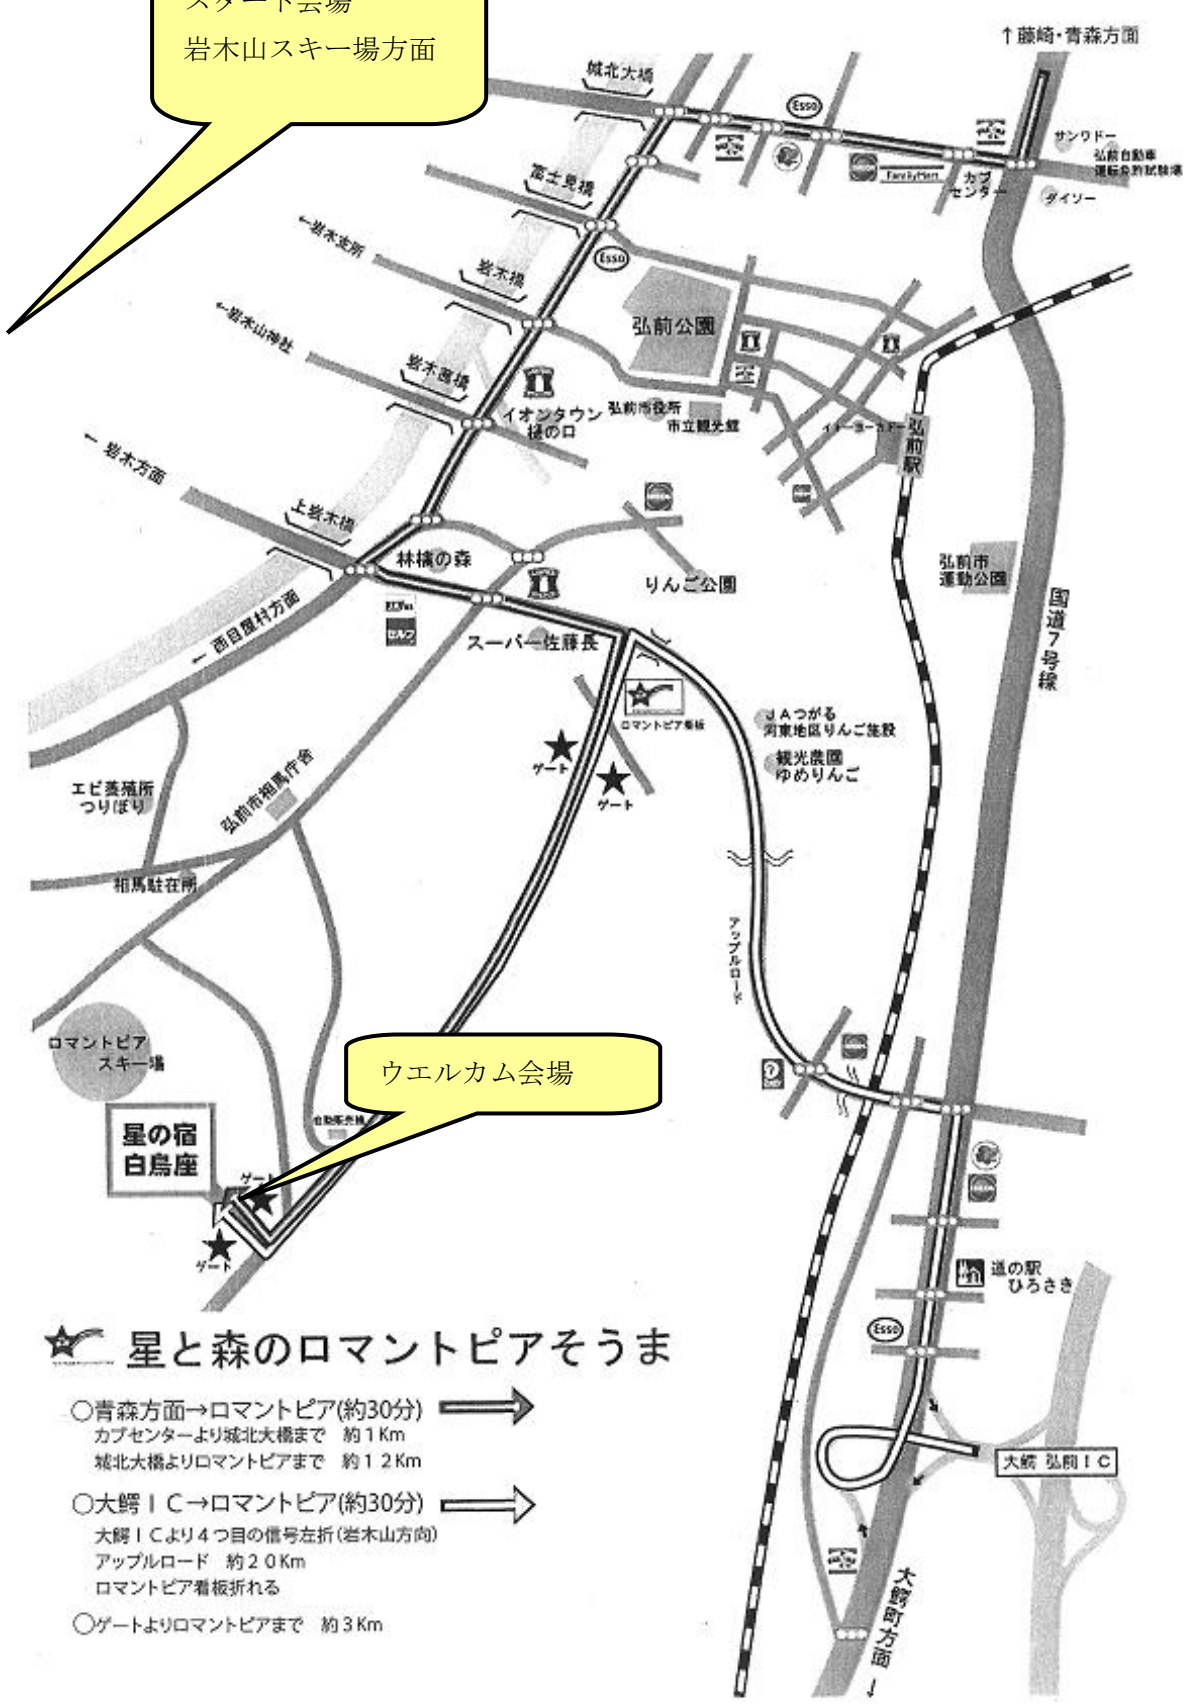

『弘前の Welcome Party』開催のご案内

今年も地元のラリーを支援する会による「弘前の Welcome Party」を

下記のとおり開催いたします。関係者の皆さん気軽にご参加下さい。

記

1. 日 時 令和元年7月13日（土）午後6時00分～8時00分まで
2. 場 所 弘前市大字水木在家字桜井113-2
星と森のロマンピアそうま BBQハウス ルピナス
TEL 0172-84-2288
3. 会 費 お一人様3,000円（会費は、当日入口で徴収）
別紙申込書をダウンロードし FAX またはメールにて
申し込みください。
4. 参加資格 ラリー参加者（選手・サービス員）
ラリー関係者
5. メニュー（予定） 青森県産生ホタテ・弘前産リンゴジュース・津軽名物ホルモン焼き
ご当地焼きそば・生ビール
※日本酒・焼酎・ウイスキー等はありませんが、持ち込みは
大歓迎します。その他つまみ類の持ち込み OK
6. その他 ドライバー・コ・ドライバー及びラリー関係者は、翌日に支障の
ないようご配慮願います。

以上

スタート会場
岩木山スキー場方面

ウエルカム会場

★ 星と森のロマンピアsouma

- 青森方面→ロマンピア(約30分) →
カプセンターより城北大橋まで 約1 Km
城北大橋よりロマンピアまで 約1.2 Km
- 大碓IC→ロマンピア(約30分) →
大碓ICより4つ目の信号左折(岩木山方向)
アップルロード 約2.0 Km
ロマンピア看板折れる
- ゲートよりロマンピアまで 約3 Km