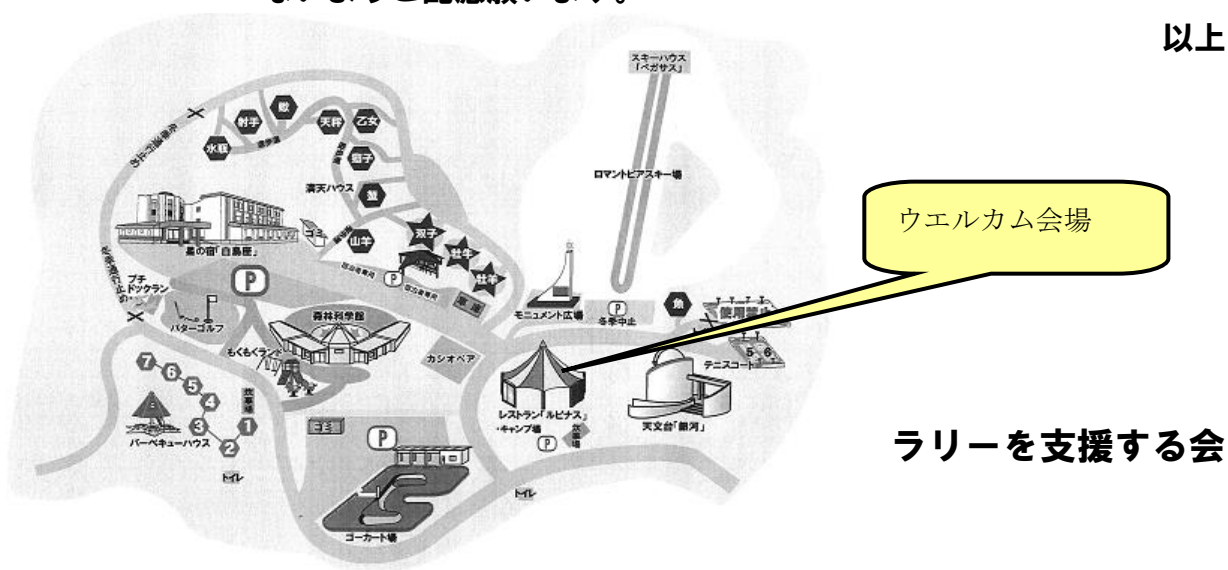

『弘前の Welcome Party』開催のご案内

今年も地元のラリーを支援する会による「弘前の Welcome Party」を

下記のとおり開催いたします。関係者の皆さん気軽にご参加下さい。

記

1. 日 時 令和元年7月13日（土）午後6時00分～8時00分まで
2. 場 所 弘前市大字水木在家字桜井113-2
星と森のロマンピアそうま BBQハウス ルピナス
TEL 0172-84-2288
3. 会 費 お一人様3,000円（会費は、当日入口で徴収）
別紙申込書をダウンロードし FAX またはメールにて
申し込みください。
4. 参加資格 ラリー参加者（選手・サービス員）
ラリー関係者
5. メニュー（予定） 青森県産生ホタテ・弘前産リンゴジュース・津軽名物ホルモン焼き
ご当地焼きそば・生ビール
※日本酒・焼酎・ウイスキー等はありませんが、持ち込みは
大歓迎します。その他つまみ類の持ち込み OK
6. その他 ドライバー・コ・ドライバー及びラリー関係者は、翌日に支障の
ないようご配慮願います。

以上

スタート会場
岩木山スキー場方面

ウエルカム会場

★ 星と森のロマンピアsouma

- 青森方面→ロマンピア(約30分) →
カプセンターより城北大橋まで 約1 Km
城北大橋よりロマンピアまで 約1.2 Km
- 大碓IC→ロマンピア(約30分) →
大碓ICより4つ目の信号左折(岩木山方向)
アップルロード 約2.0 Km
ロマンピア看板折れる
- ゲートよりロマンピアまで 約3 Km